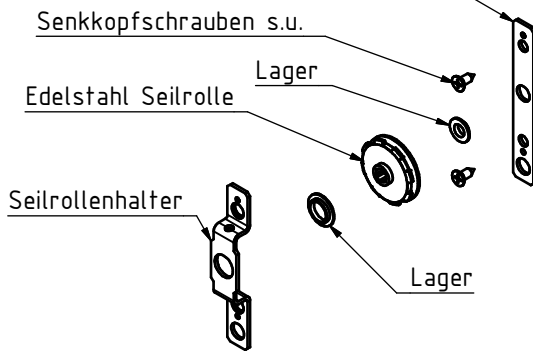

Mastkopf

Beschreibung	Art. Nr.:
Rundmastkopf ø75 Anthrazitgrau	101475
Rundmastkopf ø100 Anthrazitgrau	101476

Ausleger-set

Beschreibung	Set. Art.:
Tele-Ausleger Ø 40 x 1600 mm	820251
Tele-Ausl. Alu Ø 20 x 1.600 mm incl. Adapter ø 40	100612
Keder-Ausl.-set 40 x 1.100 mm , 4 Gleiter	820243
Keder-Ausl.-set 40 x 1.300 mm , 4 Gleiter	820244
Keder-Ausl.-set 40 x 1.600 mm , 4 Gleiter	820276

Auslegernachrüstset Prestige A:

Auslegeraufnahme, Schrauben, Handkurbel, Gurtbänder, Gewichtspack, Gewindestifteset, Stiftschlüssel, Kederausleger

Art.: 102502 (ø 75)

Art.: 102503 (ø 100)

Auslegeraufnahmeset (klein):

Auslegeraufn. incl.

2 Befest.-Schrauben

Ösenschraube, Mutter

Art.: 102446 (ø 75)

Art.: 102447 (ø 100)

Seilrollenset Prestige Art.: 106180

Seilrollenhalter Unterteil

oben plus 2 stk größere Rep. Schrauben.

Seilrollenhalter Unterteil

unten plus 2stk größere Rep. Schrauben.

Ausleger

Kedergleiterset 4 stck für Kederausleger
Art.: 101580

Senkschraube/
Fächerscheiben
Set
Art.: 107316

Gurtband l=410 mm für Masten Ø75mm
Art.: 820219