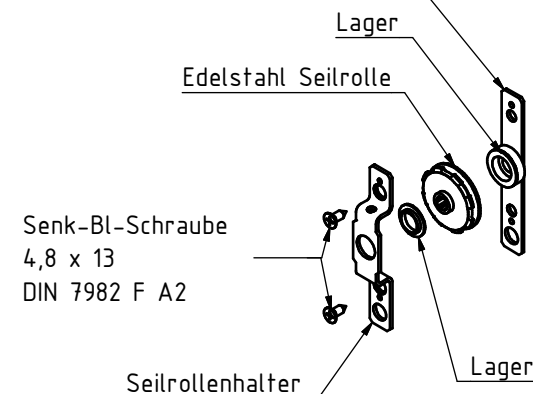

Mastkopf

Beschreibung	Art. Nr.:
Rundmastkopf ø75 Anthrazitgrau	101475
Rundmastkopf ø100 Anthrazitgrau	101476

Ausleger-set

Beschreibung	Set. Art.:
Tele-Ausleger Ø 40 x 1600 mm	820251
Tele-Ausl. Alu Ø 20 x 1.600 mm incl. Adapter ø 40	100612
Keder-Ausl.-set 40 x 1.100 mm , 4 Gleiter	820243
Keder-Ausl.-set 40 x 1.300 mm , 4 Gleiter	820244
Keder-Ausl.-set 40 x 1.600 mm , 4 Gleiter	820276

Auslegernachrüstset Prestige A:

Auslegeraufnahme, Schrauben, Handkurbel, Gurtbänder, Gewichtspack, Gewindestifteset, Stiftschlüssel, Kederausleger

Art.: 102502 (ø 75)

Art.: 102503 (ø 100)

Auslegeraufnahmeset (klein):

Auslegeraufn. incl.

2 Befest.-Schrauben

Ösenschraube, Mutter

Art.: 102446 (ø 75)

Art.: 102447 (ø 100)

Seilrollenset Prestige Art.: 106180

Seilrollenhalter Unterteil

oben plus 2 stk größere Rep. Schrauben.

Seilrollenhalter Unterteil

unten plus 2stk größere Rep. Schrauben.

Ausleger

Kedergleiterset 4 stck für Kederausleger
Art.: 101580

Senkschraube/
Fächerscheiben
Set
Art.: 107316

Gurtband l=410 mm für Masten Ø75mm
Art.: 820219